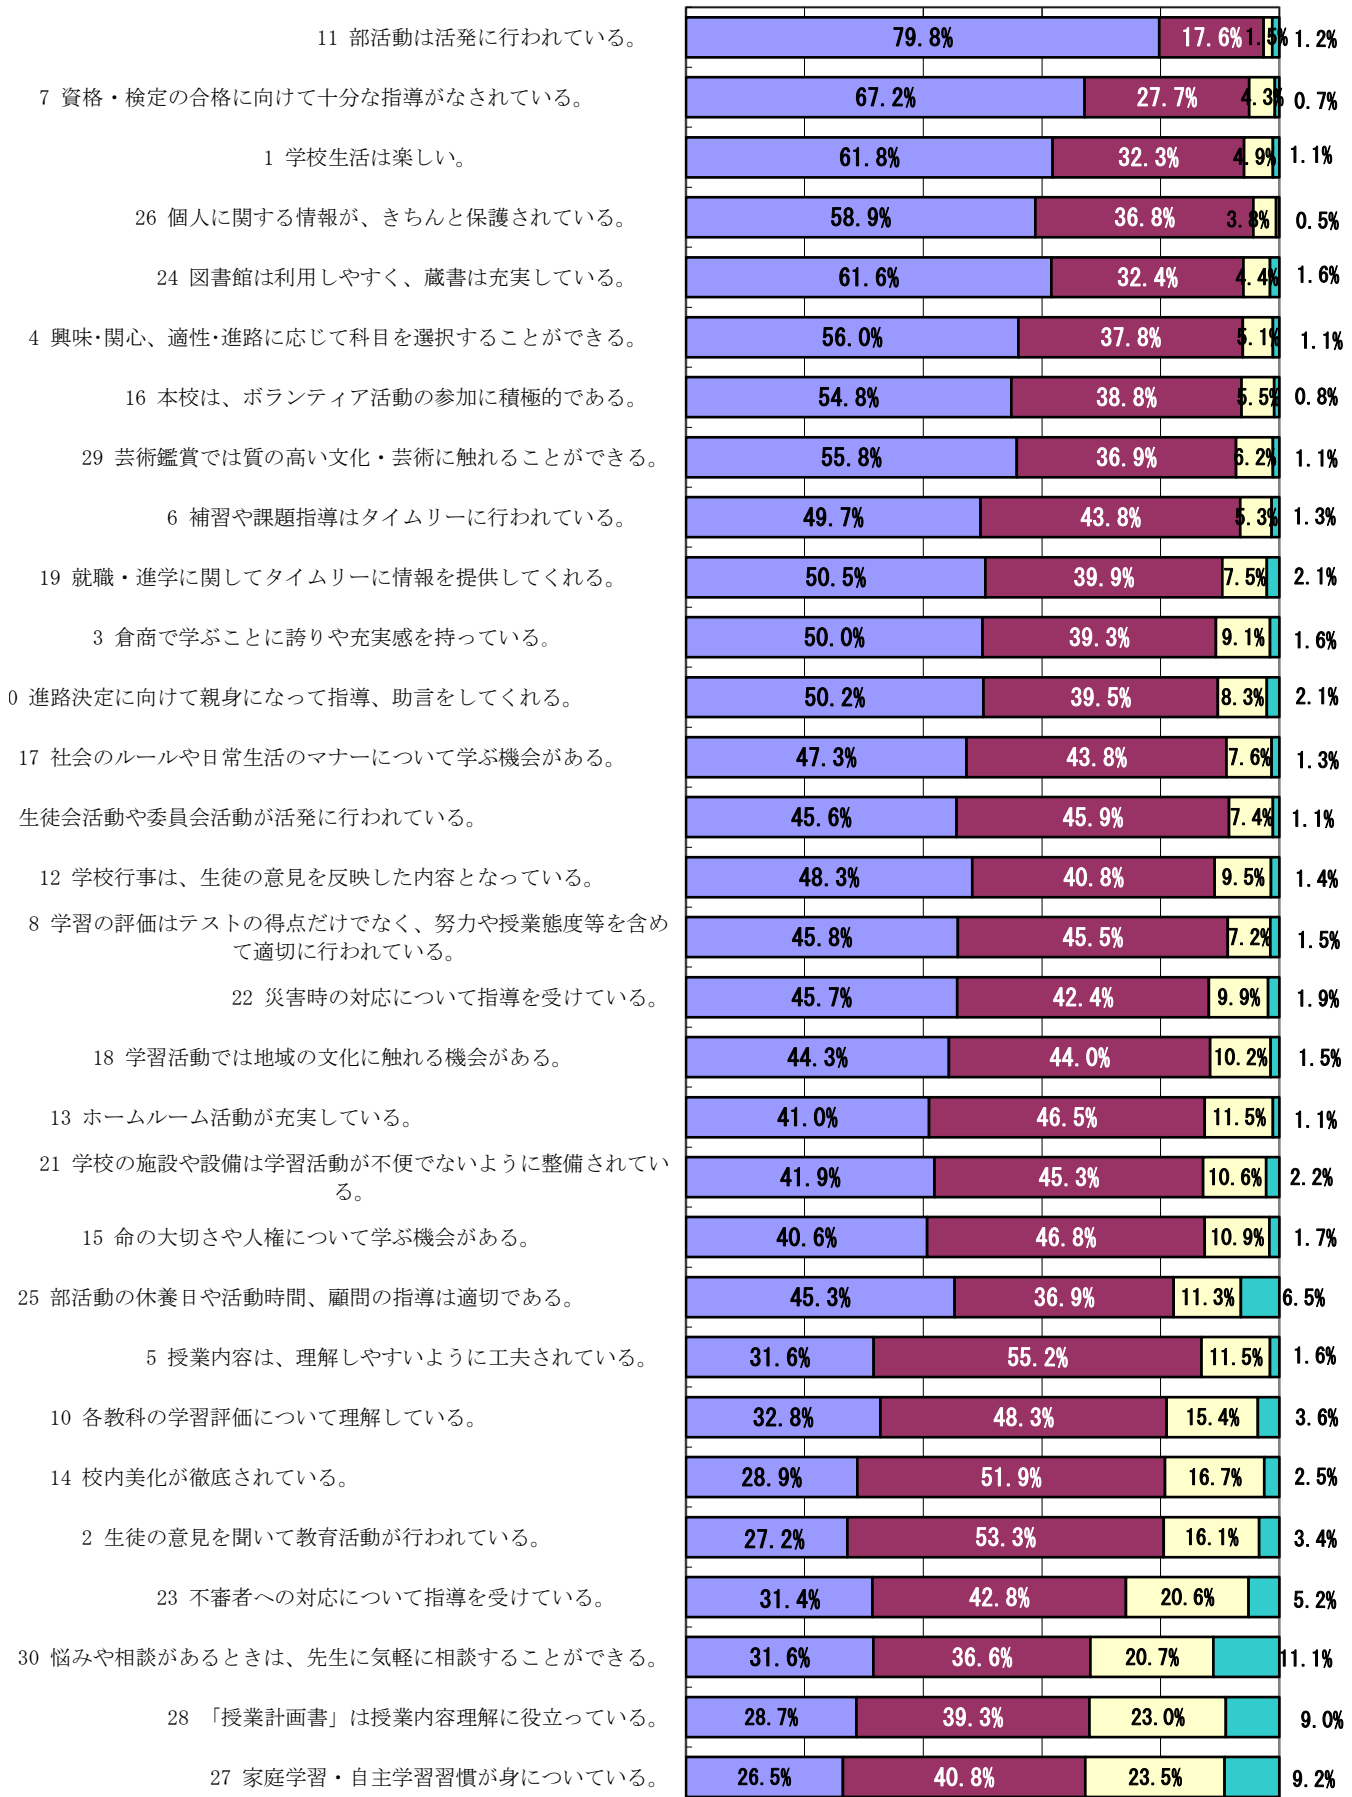

【資料2】

令和元年度 学校自己評価（全生徒評価順）

0% 20% 40% 60% 80% 100%

■1 よくあてはまる ■2 ややあてはまる □3 あまりあてはまらない ■4 まったくあてはまらない