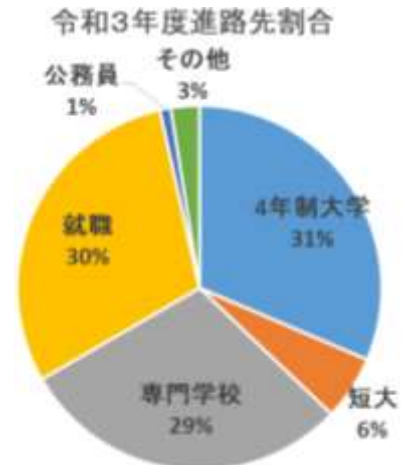

紫陽花の美しい季節となりました。新年度がスタートし2か月が経ち中間考査も終え、生徒たちも新しい環境に慣れてきたころだと思います。今年度進路指導部では保護者向け「進路通信」を発行し、様々な進路情報を定期的にお知らせしていきたいと考えています。3年生向けの内容になっておりますが、1・2年生の保護者の方も今後のお子様の進路実現に向け、参考にいただければ幸いです。

< 令和3年度進路状況 >

① 就職・進学割合

昨年度の就職・進学の割合は3：7となっています。令和元年度の就職者は、140名で全体の40%を超えていましたが、本校では近年就職者の割合が減少しており、令和元年度に比べ40名以上減少しています。また例年と比較して短大・専門学校への進学が増加し、4年制大学のへの進学がやや減少しています。令和3年度の卒業生の進路状況について、詳しくは本校HPでご確認ください。

4年制大学	99
短大	18
専門学校	93
就職	94
公務員	3
その他	8
	315

② 就職

職業別 就職者数の状況

職種/年度	R01		R02		R03	
	人数	割合	人数	割合	人数	割合
事務職	66	47.1%	42	41.2%	45	46.4%
技能職	46	32.9%	41	40.2%	39	40.2%
営業・販売職	10	7.1%	11	10.8%	7	7.2%
サービス職	12	8.6%	4	3.9%	3	3.1%
公務員	6	4.3%	4	3.9%	3	3.1%
合計/就職者割合	140	44.3%	102	32.3%	97	30.8%
在籍数/一次内定率	316	94.7%	316	91.7%	315	94.6%